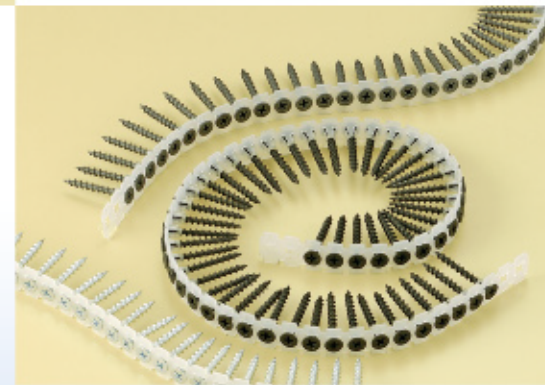

主要產品 / 螺絲  
Main Products / Screw

主要產品：

螺絲

自攻螺絲 (鐵板螺絲)  
鑽尾螺絲  
機械螺絲  
乾牆螺絲  
硬木螺絲  
傢俱螺絲

螺栓

六角頭螺栓  
馬車螺絲  
T頭螺絲  
突緣螺栓  
束肩螺栓

螺帽 & 華司

六角螺帽  
尼龍嵌入防鬆六角螺帽  
四角螺帽  
突緣螺帽  
蝶形螺帽  
平華司  
彈簧華司  
內/外齒華司

其他扣件

壁虎  
螺椿  
梢  
牙條  
卸釘

 CHEN NAN  
IRON WIRE CO., LTD.

主要產品 / 螺絲  
Main Products / Screw

MAIN PRODUCTS

Screws

Self-Tapping Screws  
Self-Drilling Screws  
Machine Screws  
Drywall Screws  
Chipboard Screws  
Furniture Screws

Bolts

Hex Head Bolts  
Carriage Bolts  
T-Head Bolts  
Flange Bolts  
Shoulder Bolts

Nuts & Washers

Hex Nuts  
Hex Nylon Insert Nuts  
Square Nuts  
Flange Nuts  
Wing Nuts  
Flat Washers  
Spring Lock Washers  
Int-Ext Tooth Lock Washers

Other Fasteners

Anchor  
Stud  
Pin  
Thread Rod  
Rivet

 RAY FU  
ENTERPRISE CO., LTD.